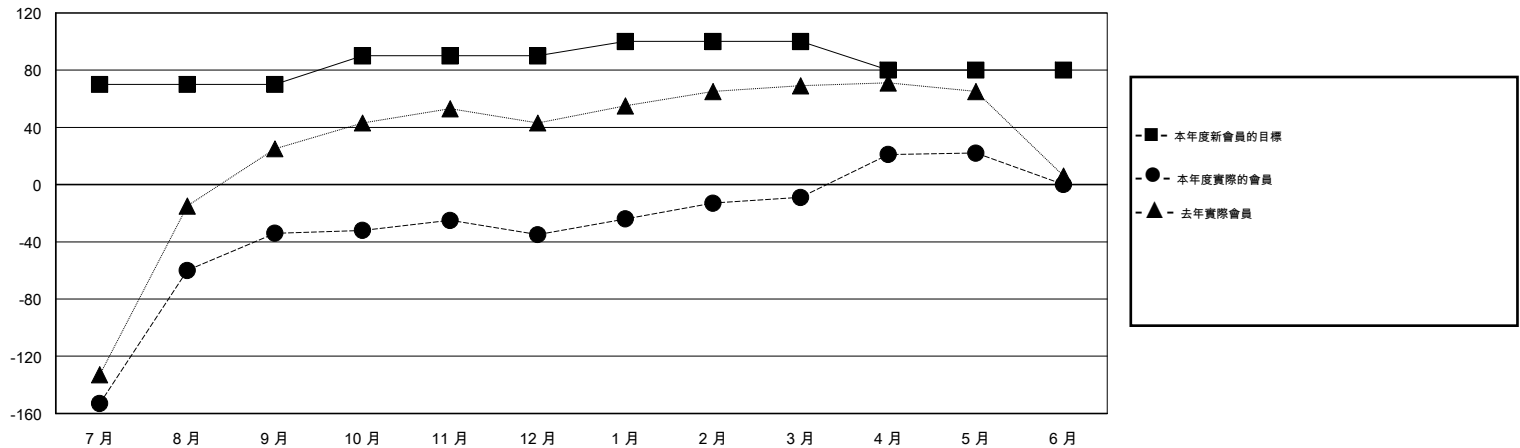

目標和實際會員累積

已取消的分會: 0

59 CLUBS OF 64 增添1位或以上的新會員

性別分佈

男 1,543 (72.41%)
女 588 (27.59%)

放棄的會員

[點擊這裡取得健康評估資料](#)

過世	9
分會已取消	0
其他	325
總計	334

家庭單位會員	43
戶長	21
非戶長	22